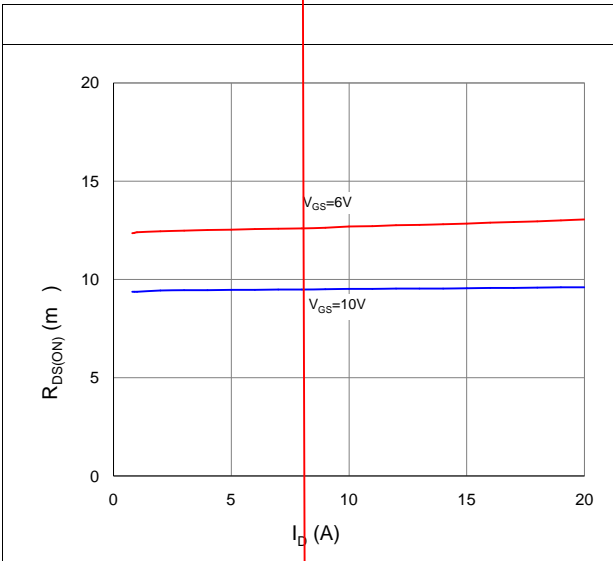

=25°C (unless otherwise specified)

		=25°C		
		=100°C		
		=25°C		
			±	
		=25°C		
		=25°C		
				°C

			°C/W
			°C/W

=25°C (unless otherwise specified)

		=25°C			
		=100°C			
		=±20V, V			±

048

Symbol	Dimensions In Millimeters		Dimensions In Inches	
0.074	0.043	0.043	0.003	0.001
0.164	0.040	0.040	0.002	0.001
0.161	0.061	0.061	0.003	0.002
0.162	0.162	0.162	0.006	0.006
0.175	0.163	0.163	0.006	0.006
0.180	0.187	0.187	0.007	0.007
0.072	0.072	0.072	0.003	0.003
0.063	0.055	0.055	0.002	0.002
0.075	0.060	0.060	0.003	0.002
0.000	0.000	0.000	0.000	0.000
0.017	0.007	0.007	0.000	0.000
0.010	0.009	0.009	0.000	0.000
0	0	0	0	0