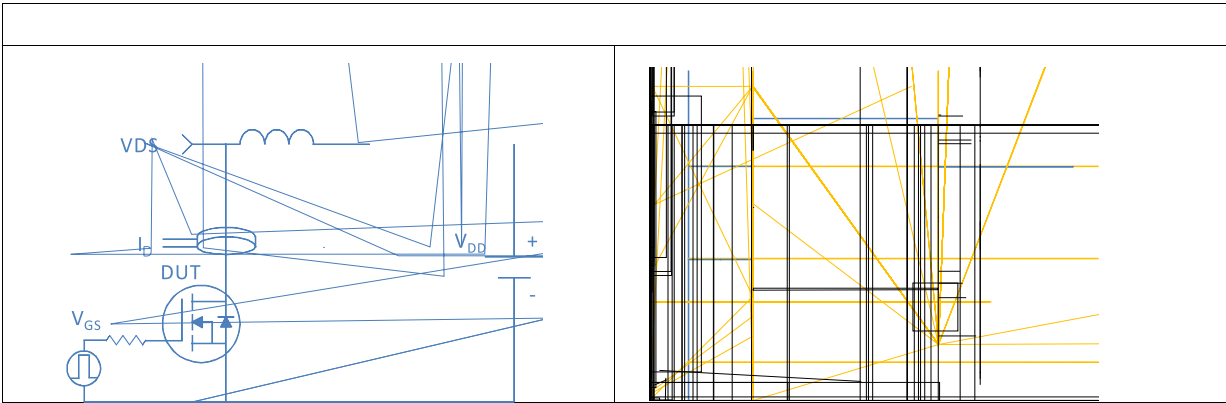

=25°C (unless otherwise specified)

		=25°C		
		=100°C		
		=25°C		
			±	
		=25°C		
		=25°C		
				°C

			°C/W
			°C/W

=25°C (unless otherwise specified)

		=25°C			
		=100°C			
		=±20V, V			±

048

Symbol	Dimensions In Millimeters		Dimensions In Inches	
0.074	0.043	0.043	0.003	0.001
0.164	0.040	0.040	0.002	0.001
0.161	0.061	0.061	0.003	0.002
0.162	0.162	0.162	0.006	0.006
0.175	0.163	0.163	0.006	0.006
0.180	0.187	0.187	0.007	0.007
0.072	0.072	0.072	0.003	0.003
0.063	0.055	0.055	0.002	0.002
0.075	0.060	0.060	0.003	0.002
0.000	0.000	0.000	0.000	0.000
0.017	0.007	0.007	0.000	0.000
0.010	0.009	0.009	0.000	0.000
0	0	0	0	0