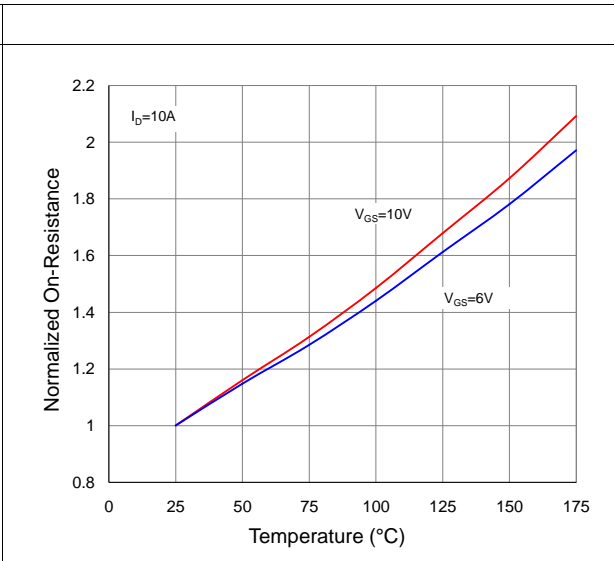

=25°C (unless otherwise specified)

		=25°C		
		=100°C		
		=25°C		
			±	
		=25°C		
		=25°C		
				°C

			°C/W
			°C/W

=25°C (unless otherwise specified)

		=25°C			
		=100°C			
		=±20V, V			±

048

Symbol	Dimensions In Millimeters		Dimensions In Inches	
0.074	0.043	0.043	0.003	0.001
0.164	0.040	0.040	0.002	0.001
0.161	0.061	0.061	0.003	0.002
0.162	0.162	0.162	0.006	0.006
0.175	0.163	0.163	0.006	0.006
0.180	0.187	0.187	0.007	0.007
0.072	0.072	0.072	0.003	0.003
0.063	0.055	0.055	0.002	0.002
0.075	0.060	0.060	0.003	0.002
0.000	0.000	0.000	0.000	0.000
0.017	0.007	0.007	0.000	0.000
0.010	0.009	0.009	0.000	0.000
0	0	0	0	0