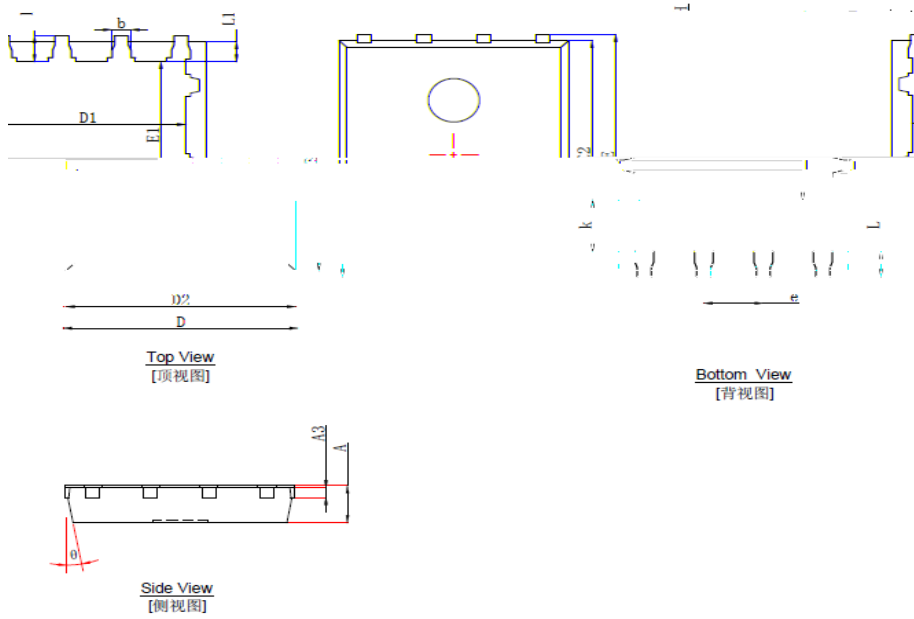

=25°C (unless otherwise specified)

		=25°C		
		=100°C		
		=25°C		
			±	
		=25°C		
		=25°C		
				°C

			°C/W
			°C/W

=25°C (unless otherwise specified)

		=25°C			
		=100°C			
		=±20V, V			±

048

Symbol	Dimensions In Millimeters		Dimensions In Inches	
0.074	0.043	0.043	0.003	0.001
0.164	0.040	0.040	0.002	0.001
0.161	0.061	0.061	0.003	0.002
0.162	0.162	0.162	0.006	0.006
0.175	0.163	0.163	0.006	0.006
0.180	0.187	0.187	0.007	0.007
0.072	0.072	0.072	0.003	0.003
0.063	0.055	0.055	0.002	0.002
0.075	0.060	0.060	0.003	0.002
0.000	0.000	0.000	0.000	0.000
0.017	0.007	0.007	0.000	0.000
0.010	0.009	0.009	0.000	0.000
0	0	0	0	0