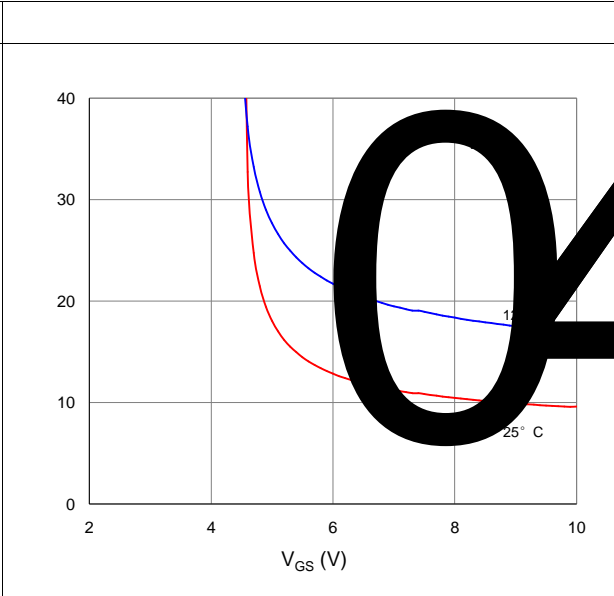

=25°C (unless otherwise specified)

		=25°C		
		=100°C		
		=25°C		
			±	
		=25°C		
		=25°C		
				°C

			°C/W
			°C/W

=25°C (unless otherwise specified)

		=25°C			
		=100°C			
		=±20V, V			±

048

Symbol	Dimensions In Millimeters		Dimensions In Inches	
0.074	0.043	0.043	0.003	0.001
0.164	0.040	0.040	0.002	0.001
0.161	0.061	0.061	0.003	0.002
0.162	0.162	0.162	0.006	0.006
0.175	0.163	0.163	0.006	0.006
0.180	0.187	0.187	0.007	0.007
0.072	0.072	0.072	0.003	0.003
0.063	0.055	0.055	0.002	0.002
0.075	0.060	0.060	0.003	0.002
0.000	0.000	0.000	0.000	0.000
0.017	0.007	0.007	0.000	0.000
0.010	0.009	0.009	0.000	0.000
0	0	0	0	0