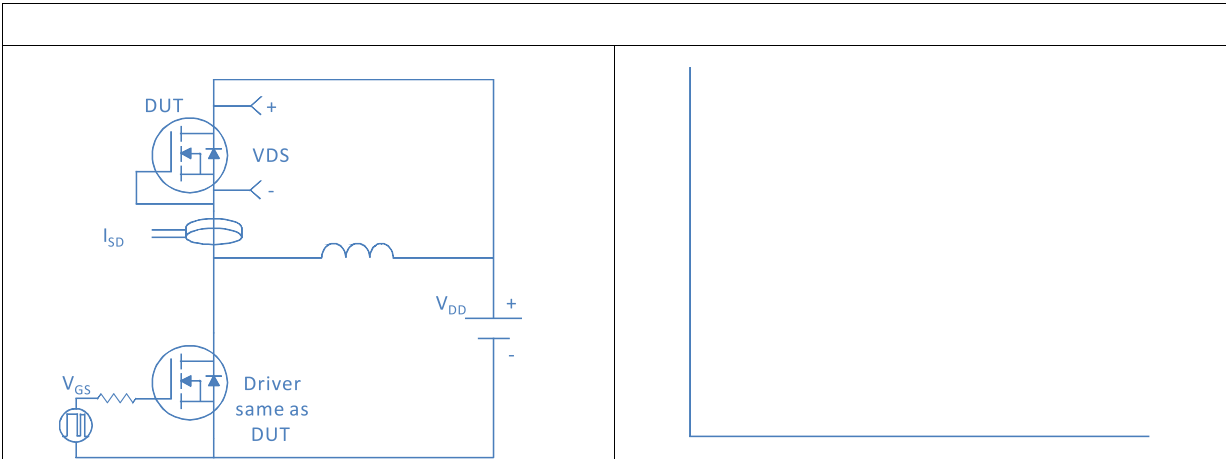

=25°C (unless otherwise specified)

		=25°C		
		=100°C		
		=25°C		
			±	
		=25°C		
		=25°C		
				°C

			°C/W
			°C/W

=25°C (unless otherwise specified)

		=25°C			
		=100°C			
		=±20V, V			±

048

Symbol	Dimensions In Millimeters		Dimensions In Inches	
0.074	0.043	0.043	0.003	0.001
0.164	0.040	0.040	0.002	0.001
0.161	0.061	0.061	0.003	0.002
0.162	0.162	0.162	0.006	0.006
0.175	0.163	0.163	0.006	0.006
0.180	0.187	0.187	0.007	0.007
0.072	0.072	0.072	0.003	0.003
0.063	0.055	0.055	0.002	0.002
0.075	0.060	0.060	0.003	0.002
0.000	0.000	0.000	0.000	0.000
0.017	0.007	0.007	0.000	0.000
0.010	0.009	0.009	0.000	0.000
0	0	0	0	0