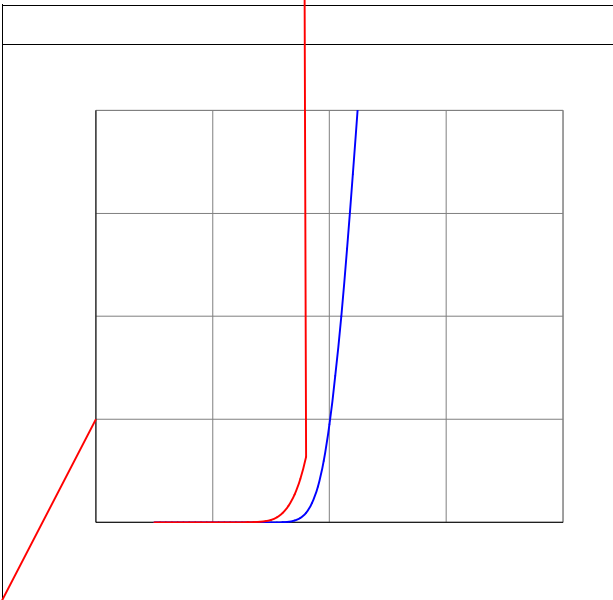

=25°C (unless otherwise specified)

		=25°C		
		=100°C		
		=25°C		
			±	
		=25°C		
		=25°C		
				°C

			°C/W
			°C/W

=25°C (unless otherwise specified)

		=25°C			
		=100°C			
		=±20V, V			±

048

Symbol	Dimensions In Millimeters		Dimensions In Inches	
0.074	0.043	0.043	0.003	0.001
0.164	0.040	0.040	0.002	0.001
0.161	0.061	0.061	0.003	0.002
0.162	0.162	0.162	0.006	0.006
0.175	0.163	0.163	0.006	0.006
0.180	0.187	0.187	0.007	0.007
0.072	0.072	0.072	0.003	0.003
0.063	0.055	0.055	0.002	0.002
0.075	0.060	0.060	0.003	0.002
0.000	0.000	0.000	0.000	0.000
0.017	0.007	0.007	0.000	0.000
0.010	0.009	0.009	0.000	0.000
0	0	0	0	0