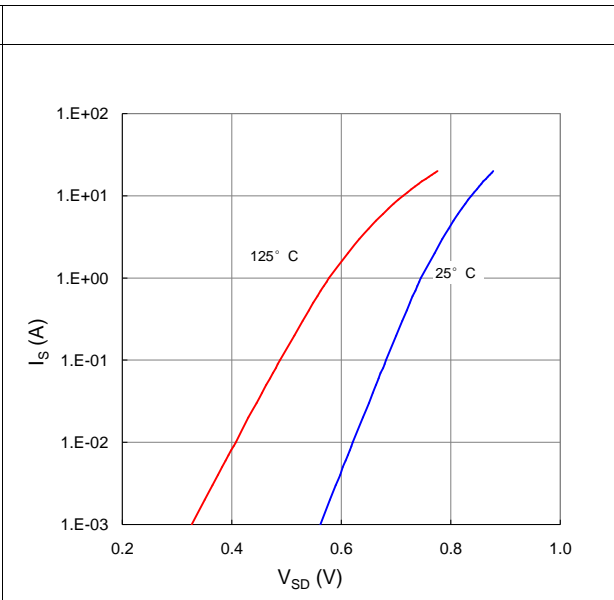

=25°C (unless otherwise specified)

		=25°C		
		=100°C		
		=25°C		
			±	
		=25°C		
		=25°C		
				°C

			°C/W
			°C/W

=25°C (unless otherwise specified)

		=25°C			
		=100°C			
		=±20V, V			±

048

Symbol	Dimensions In Millimeters		Dimensions In Inches	
0.074	0.043	0.043	0.003	0.001
0.164	0.040	0.040	0.002	0.001
0.161	0.061	0.061	0.003	0.002
0.162	0.162	0.162	0.006	0.006
0.175	0.163	0.163	0.006	0.006
0.180	0.187	0.187	0.007	0.007
0.072	0.072	0.072	0.003	0.003
0.063	0.055	0.055	0.002	0.002
0.075	0.060	0.060	0.003	0.002
0.000	0.000	0.000	0.000	0.000
0.017	0.007	0.007	0.000	0.000
0.010	0.009	0.009	0.000	0.000
0	0	0	0	0